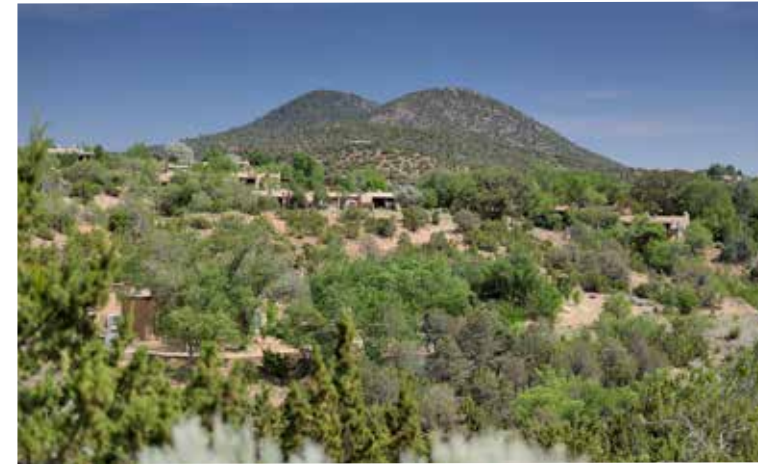

El Cerro Moreno Lots

800 La Vereda Este Lot 86
 MLS# 201703048

\$400,000
 0.587 Acre

808 La Vereda Este Lot 87
 MLS# 201703049

\$400,000
 0.825 Acre

812 La Vereda Este Lot 88
 MLS# 201703050

\$500,000
 0.629 Acre